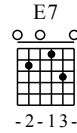

Waltzing Matilda

Moderate ♩ = 120

Chords: C G7 Am F C

1

Chords: G7 C E7 Am F C

4

Chords: G7 C C F C Am

8

Chords: C G7 C E7 Am F C

12

G7 C

16

3 3 3 1

3 3 3 1

3 2 3 3

3 3 3 1